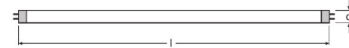

## HE ES 19 W/840

Codice prodotto 4008321734020

	G5
	849,0 mm
	16,0 mm
	–
<b>W</b>	18,80 W
<b>lm</b>	1800 lm
	–
	2100 lm
	1800 lm
	1800 lm
<b>cd</b>	–
<b>K</b>	4000 K
<b>COLOUR</b>	LUMILUX Cool White
<b>R<sub>a</sub></b>	≥80
<b>t [h]</b>	25000 h
	Si
<b>V</b>	–
<b>Hz</b>	–