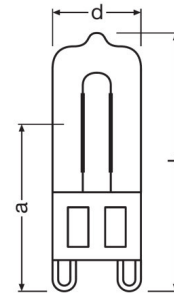

HALOPIN PRO 20 W 230 V G9

Codice prodotto 4008321945273

	G9
	43,0 mm
	14,0 mm
	–
W	20,00 W
lm	235 lm
	–
	–
	235 lm
	–
cd	–
K	2700 K
COLOUR	Warm White
R_a	100
t [h]	2000 h
	Si
V	230.0 V
Hz	–

	50000 ¹⁾
	–
	0,00 s
	0,0 s
	–
Hg	0,0 mg
	D
	20 kWh/1000h