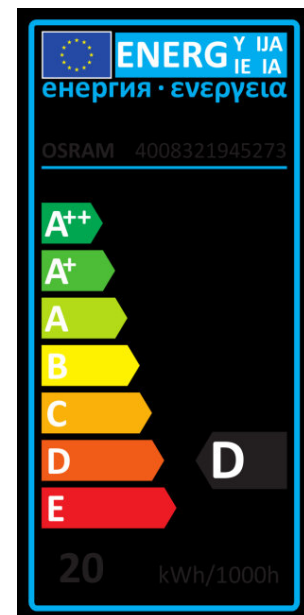

HALOPIN PRO 20 W 230 V G9

Codice prodotto 4008321945273

	G9
	43,0 mm
	14,0 mm
	–
W	20,00 W
lm	235 lm
	–
	–
	235 lm
	–
cd	–
K	2700 K
COLOUR	Warm White
R_a	100
t [h]	2000 h
	Si
V	230.0 V
Hz	–

	50000 ¹⁾
	–
	0,00 s
	0,0 s
	–
Hg	0,0 mg
	D
	20 kWh/1000h