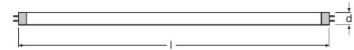

## HO ES 73 W/840

Codice prodotto 4008321958228

	G5
	1449 mm
	16,0 mm
	–
<b>W</b>	73,00 W
<b>lm</b>	6150 lm
	–
	7000 lm
	6150 lm
	6150 lm
<b>cd</b>	–
<b>K</b>	4000 K
<b>COLOUR</b>	LUMILUX Cool White
<b>R<sub>a</sub></b>	≥80
<b>t [h]</b>	24000 h
	Si
<b>V</b>	134 V
<b>Hz</b>	–