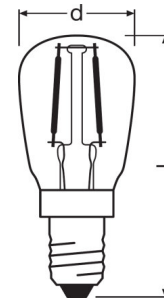

P SPC.T26 10 2.2 W/2700K E14

Codice prodotto 4058075432215

	E14
	63,0 mm
	26,0 mm
	–
	2,20 W
	110 lm
	110 lm
	–
	110 lm
	–
	–
	2700 K
	Warm White
	80
	15000 h
	No
	220...240 V
	50/60 Hz

	100000
	320,00 °
	< 0,50 s
	< 0,5 s
	-20...+40 °C
	0,0 mg
	A+
	3 kWh/1000h