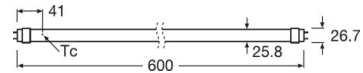

## ST8V-EM 7.3 W/6500K 600 mm

Codice prodotto 4058075454484

	G13
	603,0 mm
	26,7 mm
	–
	7,30 W
	800 lm
	–
	–
	800 lm
	–
	–
	6500 K
	Cool Daylight
	≥80
	30000 h
	No
	220...240 V
	50...60 Hz

	200000
	190 °
	< 0,50 s
	< 0,5 s
	-20...+45 °C
	0,0 mg
	A+
	8 kWh/1000h