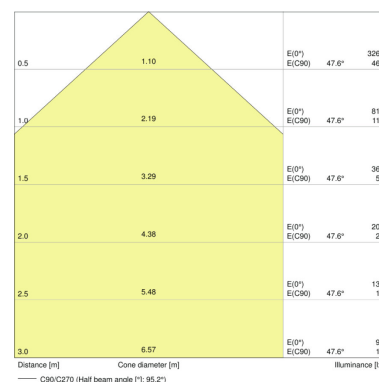

Descrizione del prodotto	Certificati, Norme, Direttive
	Temperatura di superficie limitata
TruSys WW 53 W 3000 K SI	non rilevante
TruSys WW 53 W 4000 K SI	non rilevante
TruSys WW 53 W 6500 K SI	non rilevante
TruSys WW 53 W 3000 K SI DALI	non rilevante
TruSys WW 53 W 4000 K SI DALI	non rilevante
TruSys WW 53 W 6500 K SI DALI	non rilevante

TruSys WW 53 W 3000 K SI