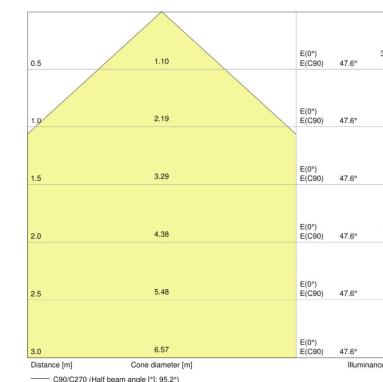

TruSys WW 53 W 6500 K SI

TruSys WW 53 W 3000 K SI, TruSys WW 53 W 4000 K SI, TruSys WW 53 W 6500 K SI, TruSys WW 53 W 3000 K SI DALI, TruSys WW 53 W 4000 K SI DALI, TruSys WW 53 W 6500 K SI DALI