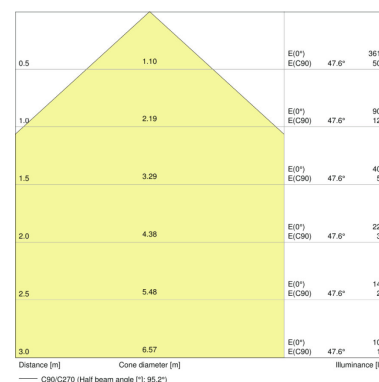

TruSys WW 53 W 4000 K SI