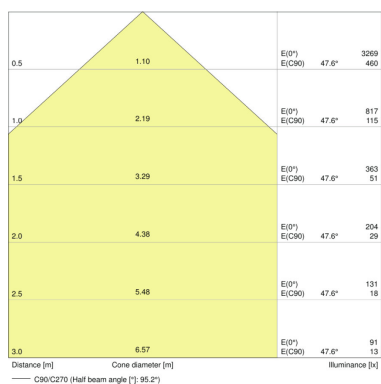

TruSys WW 53 W 3000 K SI

TruSys WW 53 W 4000 K SI

TruSys WW 53 W 6500 K SI

TruSys WW 53 W 3000 K SI, TruSys WW 53 W 4000 K SI, TruSys WW 53 W 6500 K SI, TruSys WW 53 W 3000 K SI DALI, TruSys WW 53 W 4000 K SI DALI, TruSys WW 53 W 6500 K SI DALI