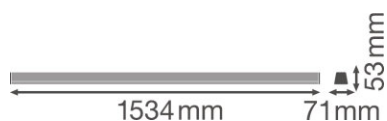

Descrizione del prodotto	Certificati, Norme, Direttive
	Temperatura di superficie limitata
TruSys WW 53 W 3000 K SI	non rilevante
TruSys WW 53 W 4000 K SI	non rilevante
TruSys WW 53 W 6500 K SI	non rilevante
TruSys WW 53 W 3000 K SI DALI	non rilevante
TruSys WW 53 W 4000 K SI DALI	non rilevante
TruSys WW 53 W 6500 K SI DALI	non rilevante

TruSys WW 53 W 3000 K SI