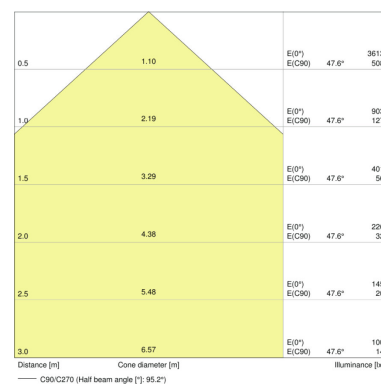

TruSys WW 53 W 4000 K SI DALI