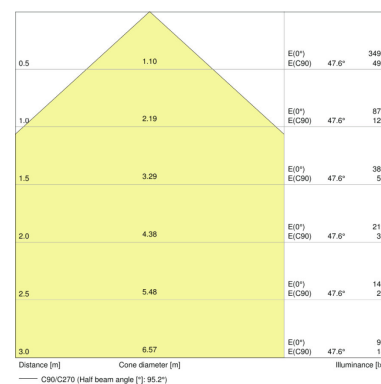

TruSys WW 53 W 6500 K SI DALI

APPARECCHIATURA / ACCESSORI

- Binario di montaggio con cavo fisso integrato a 5 (On-Off) / 7 poli (DALI)

CONSIGLI DI APPLICAZIONE

Per informazioni più dettagliate e grafici consultare la scheda tecnica

DATI LOGISTICI

Codice prodotto	Unità di imballo (Pezzi/unità)	Dimensioni (lunghezza x profondità x altezza)	Peso lordo	Volume
4058075100589	Cartone di spedizione 3	1561 mm x 186 mm x 94 mm	6140,00 g	27.29 dm³
4058075100602	Cartone di spedizione 3	1561 mm x 186 mm x 94 mm	6140,00 g	27.29 dm³
4058075100626	Cartone di spedizione 3	1561 mm x 186 mm x 94 mm	7320,00 g	27.29 dm³