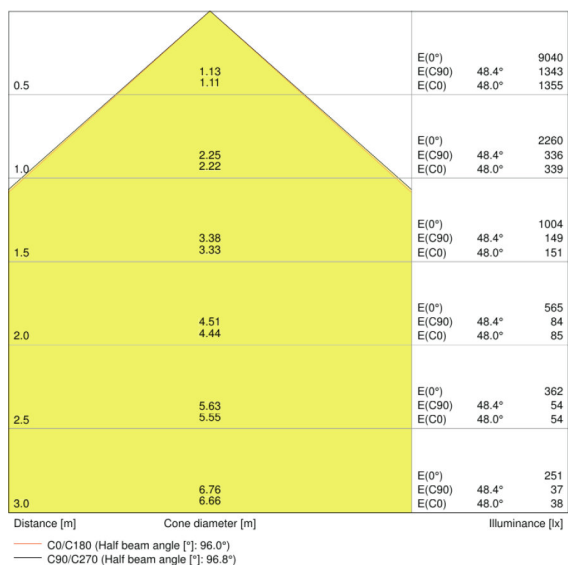

Distribuzione luminosa

LDC typ cone