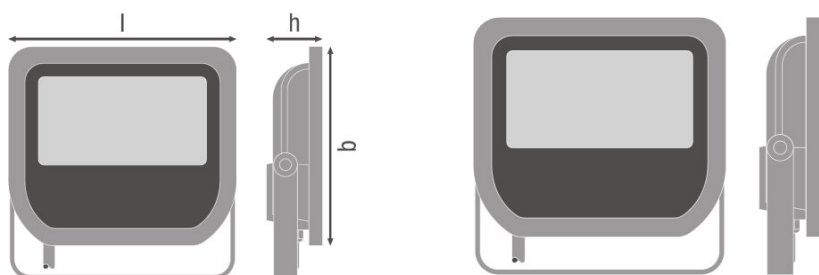

### CARATTERISTICHE PRODOTTO

- Efficienza luminosa dell'apparecchio di illuminazione: fino a 110 lm/W
- Angolazione del fascio simmetrica: 100° x 100°
- Staffa di montaggio per inclinazione fino a 180°
- Tipo di protezione: IP65
- Resistenza agli impatti: IK07
- Temperatura ambiente durante il funzionamento: da -20 a 50 °C
- Connessione tramite cavo di 1 m, cablaggio necessario

## Dimensioni e peso

Lunghezza	155,0 mm
Larghezza	180,0 mm
Altezza	46,0 mm

<b>Peso prodotto</b>	930,00 g
<b>Lunghezza del cavo</b>	1000 mm