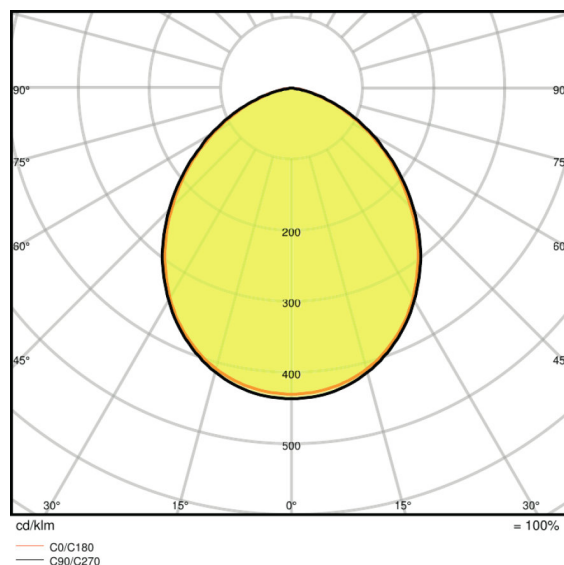

Distribuzione luminosa

LDC typ cone