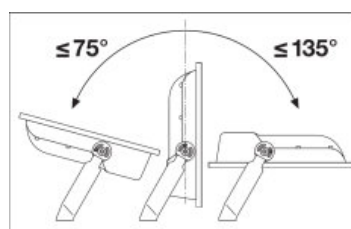

ADDITIONAL CATALOG INFORMATION