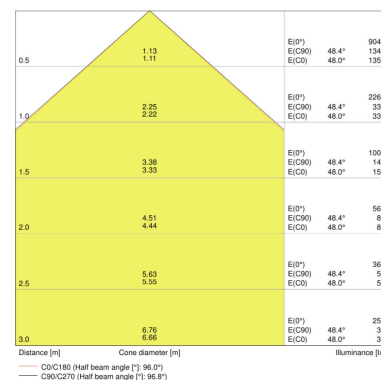

FLOODLIGHT 50 W 3000 K IP65 BK,
FLOODLIGHT 50 W 3000 K IP65 WT,
FLOODLIGHT 50 W 4000 K IP65 BK

FLOODLIGHT 50 W 3000 K IP65 BK

FLOODLIGHT 50 W 3000 K IP65 WT

FLOODLIGHT 50 W 4000 K IP65 BK

CONSIGLI DI APPLICAZIONE

Per informazioni più dettagliate e grafici consultare la scheda tecnica

DATI LOGISTICI

Codice prodotto	Unità di imballo (Pezzi/unità)	Dimensioni (lunghezza x profondità x altezza)	Peso lordo	Volume
4058075097575	Cartone di spedizione 10	393 mm x 285 mm x 238 mm	11143,00 g	26.66 dm³
4058075097599	Cartone di spedizione 10	393 mm x 285 mm x 238 mm	11208,00 g	26.66 dm³
4058075097612	Cartone di spedizione 10	393 mm x 285 mm x 238 mm	10670,00 g	26.66 dm³

1) Il codice prodotto indicato descrive la minore quantità che può essere ordinata. Una unità di spedizione può contenere uno o più di un singolo prodotto. Quando si inserisce un ordine, per la quantità inserire una o più unità di spedizione.