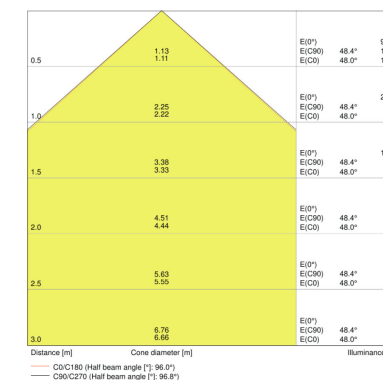

FLOODLIGHT 50 W 3000 K IP65 BK,
FLOODLIGHT 50 W 3000 K IP65 WT,
FLOODLIGHT 50 W 4000 K IP65 BK

FLOODLIGHT 50 W 3000 K IP65 BK

FLOODLIGHT 50 W 3000 K IP65 WT

FLOODLIGHT 50 W 4000 K IP65 BK

CONSIGLI DI APPLICAZIONE

Per informazioni più dettagliate e grafici consultare la scheda tecnica

DATI LOGISTICI

Codice prodotto	Unità di imballo (Pezzi/unità)	Dimensioni (lunghezza x profondità x altezza)	Peso lordo	Volume
4058075097575	Cartone di spedizione 10	393 mm x 285 mm x 238 mm	11143,00 g	26.66 dm³
4058075097599	Cartone di spedizione 10	393 mm x 285 mm x 238 mm	11208,00 g	26.66 dm³
4058075097612	Cartone di spedizione 10	393 mm x 285 mm x 238 mm	10670,00 g	26.66 dm³

1) Il codice prodotto indicato descrive la minore quantità che può essere ordinata. Una unità di spedizione può contenere uno o più di un singolo prodotto. Quando si inserisce un ordine, per la quantità inserire una o più unità di spedizione.