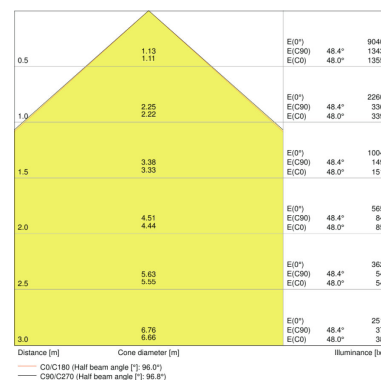

FLOODLIGHT 50 W 3000 K IP65 BK,
FLOODLIGHT 50 W 3000 K IP65 WT,
FLOODLIGHT 50 W 4000 K IP65 BK

FLOODLIGHT 50 W 3000 K IP65 BK

FLOODLIGHT 50 W 3000 K IP65 WT

FLOODLIGHT 50 W 4000 K IP65 BK

CONSIGLI DI APPLICAZIONE

Per informazioni più dettagliate e grafici consultare la scheda tecnica

DATI LOGISTICI

Codice prodotto	Unità di imballo (Pezzi/unità)	Dimensioni (lunghezza x profondità x altezza)	Peso lordo	Volume
4058075097575	Cartone di spedizione 10	393 mm x 285 mm x 238 mm	11143,00 g	26.66 dm³
4058075097599	Cartone di spedizione 10	393 mm x 285 mm x 238 mm	11208,00 g	26.66 dm³
4058075097612	Cartone di spedizione 10	393 mm x 285 mm x 238 mm	10670,00 g	26.66 dm³

1) Il codice prodotto indicato descrive la minore quantità che può essere ordinata. Una unità di spedizione può contenere uno o più di un singolo prodotto. Quando si inserisce un ordine, per la quantità inserire una o più unità di spedizione.