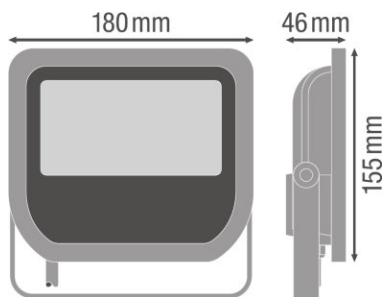

FLOODLIGHT 50 W 3000 K IP65 BK,
FLOODLIGHT 50 W 3000 K IP65 WT,
FLOODLIGHT 50 W 4000 K IP65 BK

FLOODLIGHT 50 W 3000 K IP65 BK

FLOODLIGHT 50 W 3000 K IP65 WT

FLOODLIGHT 50 W 4000 K IP65 BK

CONSIGLI DI APPLICAZIONE

Per informazioni più dettagliate e grafici consultare la scheda tecnica

DATI LOGISTICI

Codice prodotto	Unità di imballo (Pezzi/unità)	Dimensioni (lunghezza x profondità x altezza)	Peso lordo	Volume
4058075097575	Cartone di spedizione 10	393 mm x 285 mm x 238 mm	11143,00 g	26.66 dm³
4058075097599	Cartone di spedizione 10	393 mm x 285 mm x 238 mm	11208,00 g	26.66 dm³
4058075097612	Cartone di spedizione 10	393 mm x 285 mm x 238 mm	10670,00 g	26.66 dm³

1) Il codice prodotto indicato descrive la minore quantità che può essere ordinata. Una unità di spedizione può contenere uno o più di un singolo prodotto. Quando si inserisce un ordine, per la quantità inserire una o più unità di spedizione.