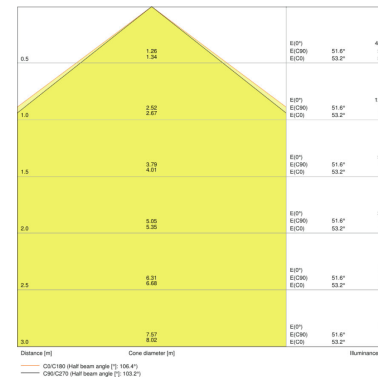

DP 1500 55 W 6500K IP65 GY

DP 1200 21 W 6500 K IP65 GY

DP 1500 30 W 6500 K IP65 GY

APPARECCHIATURA / ACCESSORI