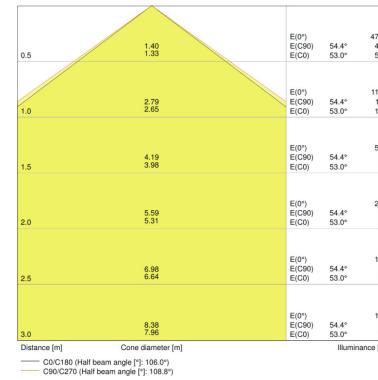

DP 1200 39 W 4000K IP65 GY

DP 1200 39 W 6500K IP65 GY

DP 1500 30 W 4000K IP65 GY

DP 1500 55 W 4000K IP65 GY