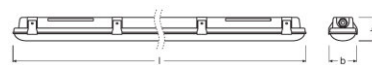

Descrizione del prodotto	Durata L80/B10 @ 25 °C	Durata L90/B10 @ 25 °C	Caratteristiche		Certificati, Norme, Direttive		
			Dimmerabile	Tipo di collegamento	Classe di sicurezza	Grado di protezione	Temperatura di superficie limitata
DP 1200 21 W 4000K IP65 GY	35000 h	20000 h	No	Morsetto senza viti, 3 poli	I	IP65	Sì
DP 1200 39 W 4000K IP65 GY	35000 h	20000 h	No	Morsetto senza viti, 3 poli	I	IP65	Sì
DP 1200 39 W 6500K IP65 GY	35000 h	20000 h	No	Morsetto senza viti, 3 poli	I	IP65	Sì
DP 1500 30 W 4000K IP65 GY	35000 h	20000 h	No	Morsetto senza viti, 3 poli	I	IP65	Sì
DP 1500 55 W 4000K IP65 GY	35000 h	20000 h	No	Morsetto senza viti, 3 poli	I	IP65	Sì
DP 1500 55 W 6500K IP65 GY	35000 h	20000 h	No	Morsetto senza viti, 3 poli	I	IP65	Sì
DP 1200 21 W 6500 K IP65 GY	35000 h	20000 h	No	Morsetto, 3-pin	I	IP65	Sì
DP 1500 30 W 6500 K IP65 GY	35000 h	20000 h	No	Morsetto, 3-pin	I	IP65	Sì

DP 1200 21 W 4000K IP65 GY, DP 1200 39 W 4000K IP65 GY, DP 1200 39 W 6500K IP65 GY, DP 1200 21 W 6500 K IP65 GY

DP 1500 30 W 4000K IP65 GY, DP 1500 55 W 4000K IP65 GY, DP 1500 55 W 6500K IP65 GY

DP 1500 30 W 6500 K IP65 GY

DP 1200 21 W 4000K IP65 GY