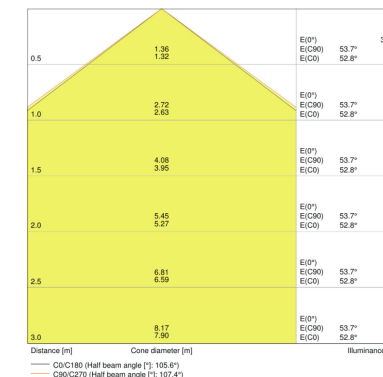

Descrizione del prodotto	Durata L80/B10 @ 25 °C	Durata L90/B10 @ 25 °C	Caratteristiche		Certificati, Norme, Direttive		
			Dimmerabile	Tipo di collegamento	Classe di sicurezza	Grado di protezione	Temperatura di superficie limitata
DP 1200 21 W 4000K IP65 GY	35000 h	20000 h	No	Morsetto senza viti, 3 poli	I	IP65	Sì
DP 1200 39 W 4000K IP65 GY	35000 h	20000 h	No	Morsetto senza viti, 3 poli	I	IP65	Sì
DP 1200 39 W 6500K IP65 GY	35000 h	20000 h	No	Morsetto senza viti, 3 poli	I	IP65	Sì
DP 1500 30 W 4000K IP65 GY	35000 h	20000 h	No	Morsetto senza viti, 3 poli	I	IP65	Sì
DP 1500 55 W 4000K IP65 GY	35000 h	20000 h	No	Morsetto senza viti, 3 poli	I	IP65	Sì
DP 1500 55 W 6500K IP65 GY	35000 h	20000 h	No	Morsetto senza viti, 3 poli	I	IP65	Sì
DP 1200 21 W 6500 K IP65 GY	35000 h	20000 h	No	Morsetto, 3-pin	I	IP65	Sì
DP 1500 30 W 6500 K IP65 GY	35000 h	20000 h	No	Morsetto, 3-pin	I	IP65	Sì

DP 1200 21 W 4000K IP65 GY, DP 1200 39 W 4000K IP65 GY, DP 1200 39 W 6500K IP65 GY, DP 1200 21 W 6500 K IP65 GY

DP 1500 30 W 4000K IP65 GY, DP 1500 55 W 4000K IP65 GY, DP 1500 55 W 6500K IP65 GY

DP 1500 30 W 6500 K IP65 GY

DP 1200 21 W 4000K IP65 GY