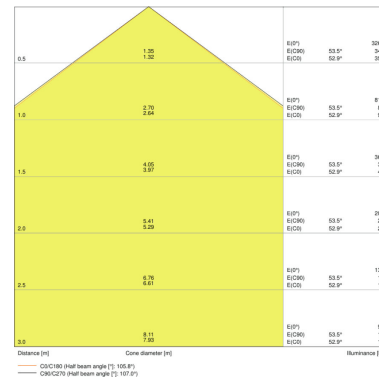

DP 1500 55 W 6500K IP65 GY

DP 1200 21 W 6500 K IP65 GY

DP 1500 30 W 6500 K IP65 GY

APPARECCHIATURA / ACCESSORI