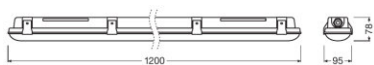

Descrizione del prodotto	Durata L80/B10 @ 25 °C	Durata L90/B10 @ 25 °C	Caratteristiche		Certificati, Norme, Direttive		
			Dimmerabile	Tipo di collegamento	Classe di sicurezza	Grado di protezione	Temperatura di superficie limitata
DP 1200 21 W 4000K IP65 GY	35000 h	20000 h	No	Morsetto senza viti, 3 poli	I	IP65	Sì
DP 1200 39 W 4000K IP65 GY	35000 h	20000 h	No	Morsetto senza viti, 3 poli	I	IP65	Sì
DP 1200 39 W 6500K IP65 GY	35000 h	20000 h	No	Morsetto senza viti, 3 poli	I	IP65	Sì
DP 1500 30 W 4000K IP65 GY	35000 h	20000 h	No	Morsetto senza viti, 3 poli	I	IP65	Sì
DP 1500 55 W 4000K IP65 GY	35000 h	20000 h	No	Morsetto senza viti, 3 poli	I	IP65	Sì
DP 1500 55 W 6500K IP65 GY	35000 h	20000 h	No	Morsetto senza viti, 3 poli	I	IP65	Sì
DP 1200 21 W 6500 K IP65 GY	35000 h	20000 h	No	Morsetto, 3-pin	I	IP65	Sì
DP 1500 30 W 6500 K IP65 GY	35000 h	20000 h	No	Morsetto, 3-pin	I	IP65	Sì

DP 1200 21 W 4000K IP65 GY, DP 1200 39 W 4000K IP65 GY, DP 1200 39 W 6500K IP65 GY, DP 1200 21 W 6500 K IP65 GY

DP 1500 30 W 4000K IP65 GY, DP 1500 55 W 4000K IP65 GY, DP 1500 55 W 6500K IP65 GY

DP 1500 30 W 6500 K IP65 GY

DP 1200 21 W 4000K IP65 GY