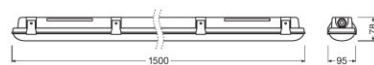

Descrizione del prodotto	Durata L80/B10 @ 25 °C	Durata L90/B10 @ 25 °C	Caratteristiche		Certificati, Norme, Direttive		
			Dimmerabile	Tipo di collegamento	Classe di sicurezza	Grado di protezione	Temperatura di superficie limitata
DP 1200 21 W 4000K IP65 GY	35000 h	20000 h	No	Morsetto senza viti, 3 poli	I	IP65	Sì
DP 1200 39 W 4000K IP65 GY	35000 h	20000 h	No	Morsetto senza viti, 3 poli	I	IP65	Sì
DP 1200 39 W 6500K IP65 GY	35000 h	20000 h	No	Morsetto senza viti, 3 poli	I	IP65	Sì
DP 1500 30 W 4000K IP65 GY	35000 h	20000 h	No	Morsetto senza viti, 3 poli	I	IP65	Sì
DP 1500 55 W 4000K IP65 GY	35000 h	20000 h	No	Morsetto senza viti, 3 poli	I	IP65	Sì
DP 1500 55 W 6500K IP65 GY	35000 h	20000 h	No	Morsetto senza viti, 3 poli	I	IP65	Sì
DP 1200 21 W 6500 K IP65 GY	35000 h	20000 h	No	Morsetto, 3-pin	I	IP65	Sì
DP 1500 30 W 6500 K IP65 GY	35000 h	20000 h	No	Morsetto, 3-pin	I	IP65	Sì

DP 1200 21 W 4000K IP65 GY, DP 1200 39 W 4000K IP65 GY, DP 1200 39 W 6500K IP65 GY, DP 1200 21 W 6500 K IP65 GY

DP 1500 30 W 4000K IP65 GY, DP 1500 55 W 4000K IP65 GY, DP 1500 55 W 6500K IP65 GY

DP 1500 30 W 6500 K IP65 GY

DP 1200 21 W 4000K IP65 GY