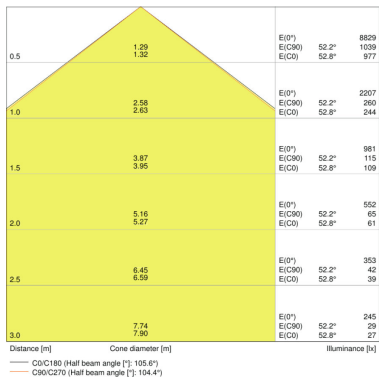

DP 1500 55 W 6500K IP65 GY

DP 1200 21 W 6500 K IP65 GY

DP 1500 30 W 6500 K IP65 GY

APPARECCHIATURA / ACCESSORI