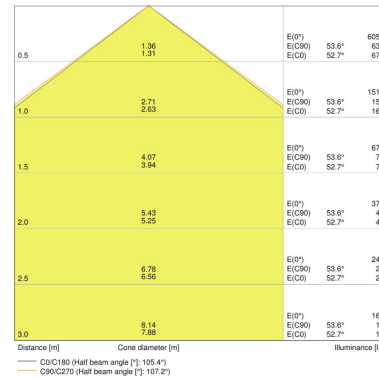

DP 1200 39 W 4000K IP65 GY

DP 1200 39 W 6500K IP65 GY

DP 1500 30 W 4000K IP65 GY

DP 1500 55 W 4000K IP65 GY