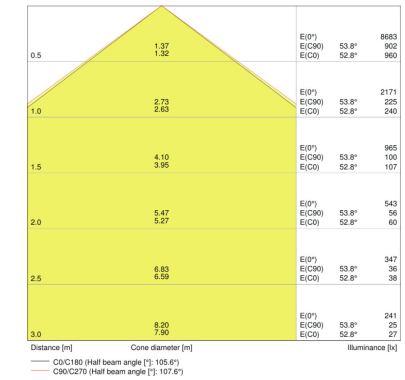

DP 1200 39 W 4000K IP65 GY

DP 1200 39 W 6500K IP65 GY

DP 1500 30 W 4000K IP65 GY

DP 1500 55 W 4000K IP65 GY