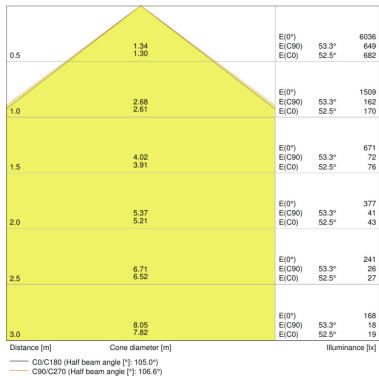

DP 1200 39 W 4000K IP65 GY

DP 1200 39 W 6500K IP65 GY

DP 1500 30 W 4000K IP65 GY

DP 1500 55 W 4000K IP65 GY