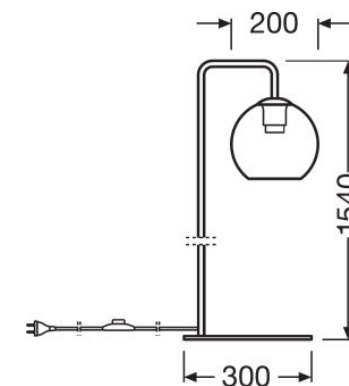

DATI TECNICI

Descrizione del prodotto	Dati elettrici		Dimensioni e peso				Colori e materiali				Temperatu re e condizioni di utilizzo
	Tensione nominale	Frequenza di rete	Diametro	Altezza	Peso prodotto	Lunghezza	Materiale del corpo	Colore del prodotto	Colore della struttura	Materiale della copertura	Temperatu ra ambiente
1906 GLOBE PENDANT 300x1280 Glass Smoke ¹⁾	220...240 V	50/60 Hz	300,0 mm	1310 mm	1540,00 g		Metal	Black	Black	Vetro	-20...+40 °C
1906 GLOBE DOUBLE 800x270x500 Glass Smoke ¹⁾	220...240 V	50/60 Hz	200,0 mm	516,0 mm	1320,00 g	800,0 mm	Metal	Black	Black	Vetro	-20...+40 °C
1906 GLOBE TABLE 320x200x560 Glass Smoke ¹⁾	220...240 V	50/60 Hz	200,0 mm	540,0 mm	1590,00 g	200,0 mm	Metal	Black	Black	Vetro	-20...+40 °C
1906 GLOBE FLOOR 320x200x1550 Glass Smoke ¹⁾	220...240 V	50/60 Hz	200,0 mm	1540 mm	2800,00 g	300,0 mm	Metal	Black	Black	Vetro	-20...+40 °C

Descrizione del prodotto	Dati di prodotto aggiuntivi	Caratteristiche			Certificati, Norme, Direttive	
	Equipaggiato con lampada	Dimmerabile	Tipo di collegamento	Definizione del portalampada	Classe di sicurezza	Grado di protezione
1906 GLOBE PENDANT 300x1280 Glass Smoke ¹⁾	non rilevante	No	Screw terminal	E27	I	IP20
1906 GLOBE DOUBLE 800x270x500 Glass Smoke ¹⁾	non rilevante	No	Screw terminal	E27	I	IP20
1906 GLOBE TABLE 320x200x560 Glass Smoke ¹⁾	No	No	PLUG TYPE C (EU)	E27	II	IP20
1906 GLOBE FLOOR 320x200x1550 Glass Smoke ¹⁾	No	No	PLUG TYPE C (EU)	E27	II	IP20

¹⁾ Available from April 2019

1906 GLOBE PENDANT 300x1280 Glass
Smoke

1906 GLOBE DOUBLE 800x270x500
Glass Smoke

1906 GLOBE TABLE 320x200x560 Glass
Smoke

1906 GLOBE FLOOR 320x200x1550
Glass Smoke

— APPARECCHIATURA / ACCESSORI

Codice prodotto	Unità di imballo (Pezzi/unità)	Dimensioni (lunghezza x profondità x altezza)	Peso lordo	Volume
4058075216815	Cartone di spedizione 2	730 mm x 370 mm x 375 mm	4978,00 g	101.29 dm ³
4058075216839	Cartone di spedizione 2	720 mm x 330 mm x 570 mm	4855,00 g	135.43 dm ³