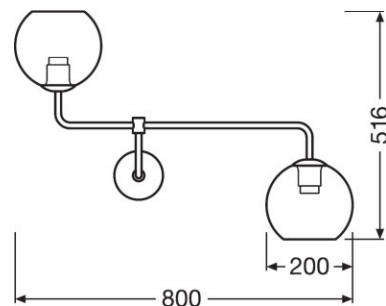

1906 GLOBE DOUBLE 800x270x500
Glass Smoke