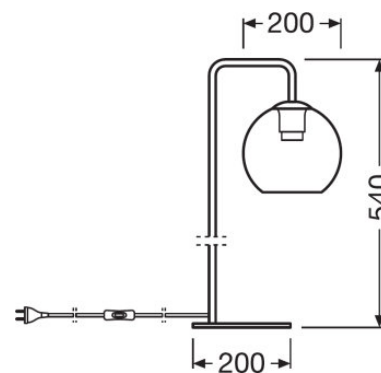

1906 GLOBE TABLE 320x200x560 Glass
Smoke