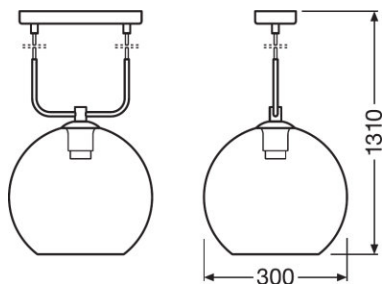

1906 GLOBE PENDANT 300x1280 Glass
Smoke