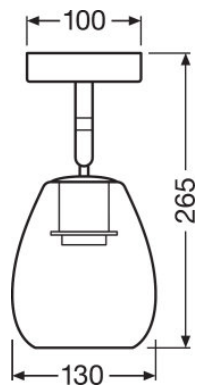

1906 CONE SPOT 1x 230x120x220
Glass Smoke