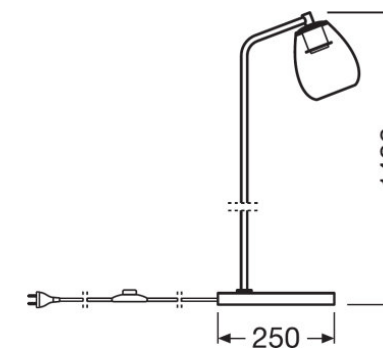

1906 CONE FLOOR 250x1550 Glass
Smoke