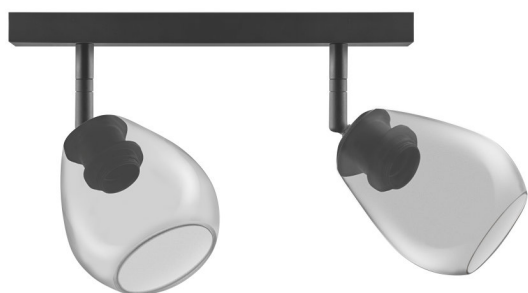

SCHEDA DELLA FAMIGLIA DI PRODOTTO

Vintage 1906 Cone

Apparecchi da interno in vetro fumè, stile vintage, attacco E27, design a cono

AREE APPLICATIVE

- Zone giorno (soggiorni, sale da pranzo, bagni)
- Bar, ristoranti

VANTAGGI PRODOTTO

- Aspetto regolabile grazie all'utilizzo di lampade E27 disponibili separatamente
- Installazione facile e veloce

CARATTERISTICHE PRODOTTO

- Lampada con forma a cono e vetro fumè
- Design vintage speciale quando combinato alle lampade LED o alogene 1906
- Famiglia di apparecchi per diverse aree applicative

DATI TECNICI

Descrizione del prodotto	Dati elettrici		Dimensioni e peso					Colori e materiali			
	Tensione nominale	Frequenza di rete	Lunghezza	Larghezza	Diametro	Altezza	Peso prodotto	Materiale del corpo	Colore del prodotto	Colore della struttura	Materiale della copertura
1906 CONE SPOT 1x 230x120x220 Glass Smoke ¹⁾	220...240 V	50/60 Hz	100,0 mm	130,0 mm	100,0 mm	265,0 mm	600,00 g	Vetro	SMOKE-GRAY	SMOKE-GRAY	Glass
1906 CONE SPOT 2x 450x170x230 Glass Smoke ¹⁾	220...240 V	50/60 Hz	350,0 mm	130,0 mm	350,0 mm	265,0 mm	1200,00 g	Metal	Black	Black	Vetro
1906 CONE SPOT 3x 400x230 Glass Smoke ¹⁾	220...240 V	50/60 Hz	320,0 mm	130,0 mm	320,0 mm	265,0 mm	2050,00 g	Metal	Black	Black	Vetro
1906 CONE FLOOR 250x1550 Glass Smoke ¹⁾	220...240 V	50/60 Hz	250,0 mm			1486 mm	3300,00 g	Vetro	SMOKE-GRAY	SMOKE-GRAY	Glass
1906 CONE 260x345 Glass Smoke ¹⁾	220...240 V	50/60 Hz	260,0 mm	100,0 mm	260,0 mm	370,0 mm	1880,00 g	Metal	Silver	Silver	Vetro
1906 CONE 260x345 Glass Orange ¹⁾	220...240 V	50/60 Hz	260,0 mm	100,0 mm	260,0 mm	370,0 mm	1880,00 g	Metal	Silver	Silver	Vetro