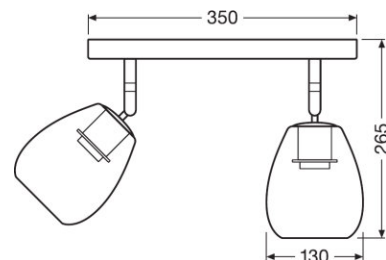

1906 CONE SPOT 2x 450x170x230
Glass Smoke