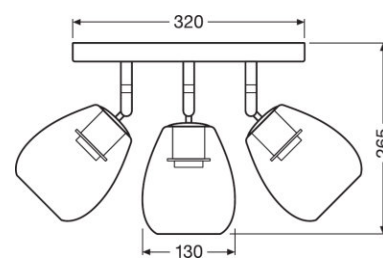

1906 CONE SPOT 3x 400x230 Glass
Smoke