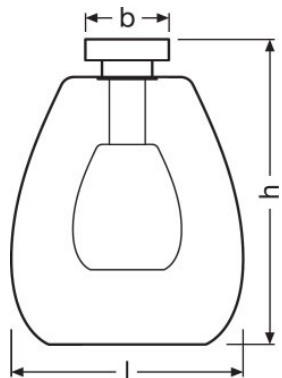

1906 CONE 260x345 Glass Smoke, 1906
CONE 260x345 Glass Orange