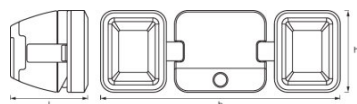

Dati illuminotecnici

Ampiezza fascio luminoso	95,00 °
---------------------------------	---------

Dimensioni e peso

Lunghezza	332,0 mm
Larghezza	105,0 mm
Altezza	112,0 mm
Peso prodotto	390,00 g

Colori e materiali