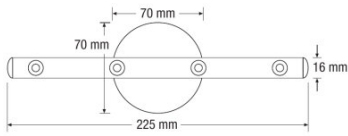

Product line drawing

CONSIGLI DI APPLICAZIONE

Per informazioni più dettagliate e grafici consultare la scheda tecnica

---

CLAUSOLA

Con riserva di modifiche senza preavviso. Salvo errori o omissioni. Assicurarsi sempre di utilizzare la versione più recente.