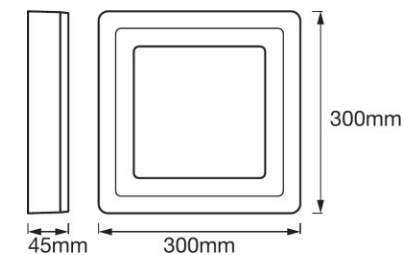

LED CLICK WHITE SQ 300 mm 18 W

APPARECCHIATURA / ACCESSORI

- Tutti gli accessori per il montaggio e la connessione inclusi

CONSIGLI DI APPLICAZIONE

Per informazioni più dettagliate e grafici consultare la scheda tecnica

DATI LOGISTICI

Codice prodotto	Unità di imballo (Pezzi/unità)	Dimensioni (lunghezza x profondità x altezza)	Peso lordo	Volume
4058075260528	Cartone di spedizione 8	430 mm x 220 mm x 200 mm	5796,00 g	18.92 dm³
4058075260566	Cartone di spedizione 4	320 mm x 220 mm x 320 mm	6346,00 g	22.53 dm³
4058075260542	Cartone di spedizione 8	430 mm x 220 mm x 200 mm	6460,00 g	18.92 dm³