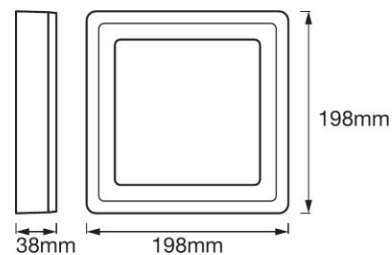

LED CLICK WHITE SQ 200 mm 15 W