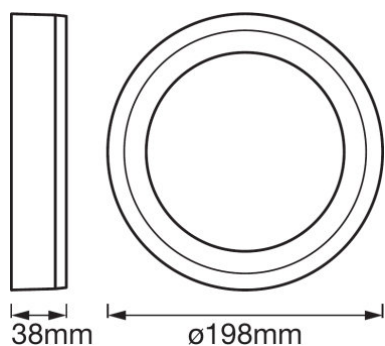

LED CLICK WHITE RD 200 mm 15 W