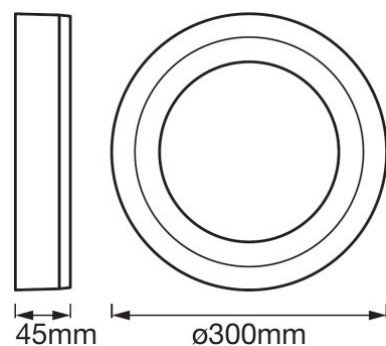

LED CLICK WHITE RD 300 mm 18 W