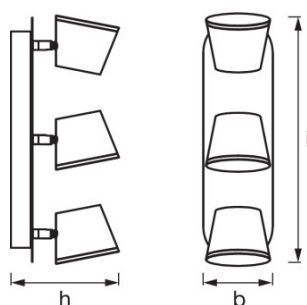

Dati illuminotecnici

Ampiezza fascio luminoso	120 °
---------------------------------	-------

Dimensioni e peso

Lunghezza	350,0 mm
Larghezza	100,0 mm
Altezza	150,0 mm
Peso prodotto	1180,00 g

Colori e materiali

APPARECCHIATURA / ACCESSORI

– Tutti gli accessori per il montaggio e la connessione inclusi

DATI LOGISTICI

Codice prodotto	Unità di imballo (Pezzi/unità)	Dimensioni (lunghezza x profondità x altezza)	Peso lordo	Volume
4058075399594	Astuccio 1	192 mm x 137 mm x 394 mm	1331,00 g	10.36 dm ³
4058075399600	Cartone di spedizione 4	394 mm x 284 mm x 408 mm	2580,00 g	45.65 dm ³