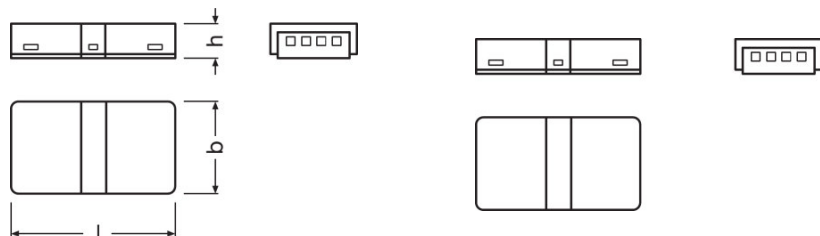

### AREE APPLICATIVE

- Apparecchi di illuminazione per interni

---

### VANTAGGI PRODOTTO

- Facile installazione del connettore senza bisogno di cablaggio manuale
- Installazione senza attrezzi

## Dimensioni e peso

<b>Lunghezza</b>	27,0 mm
<b>Larghezza</b>	17,0 mm
<b>Altezza</b>	7,2 mm