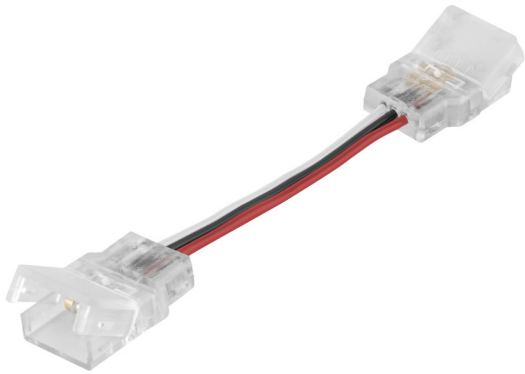

SCHEDA PRODOTTO

LS AY SUP -CSW/P3/50/P

TW LED Strip Connectors | Connettori per strisce LED TW professionali

AREE APPLICATIVE

- Apparecchi di illuminazione per interni

VANTAGGI PRODOTTO

- Facile installazione del connettore senza bisogno di cablaggio manuale
- Installazione senza attrezzi

DATI TECNICI

Dimensioni e peso

Lunghezza	26,0 mm
Larghezza	17,0 mm
Altezza	7,2 mm

Certificati, Norme, Direttive

Grado di protezione	IP66
----------------------------	------

DATI LOGISTICI

Codice prodotto	Unità di imballo (Pezzi/unità)	Dimensioni (lunghezza x profondità x altezza)	Peso lordo	Volume
4058075451537	Sacchetto 2	80 mm x 120 mm x 5 mm	13,80 g	0.05 dm ³
4058075451544	Cartone di spedizione 100	250 mm x 100 mm x 250 mm	838,00 g	6.25 dm ³
4058075451551	Cartone di spedizione 1000	520 mm x 520 mm x 270 mm	22442,00 g	73.01 dm ³