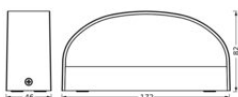

## MITAT JA PAINO

Pituus	172,00 mm
Leveys	46,00 mm
Korkeus	82,00 mm
Tuotteen paino	280,00 g

ENDURA STYLE ILAY WALL IP65  
DG