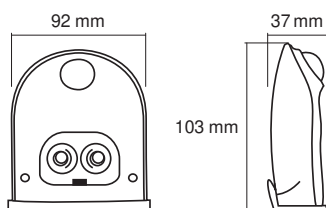

## MITAT JA PAINO

Pituus	102,50 mm
Leveys	92,40 mm
Korkeus	36,50 mm
Tuotteen paino	154,00 g

PG DoorLED Down MiCH